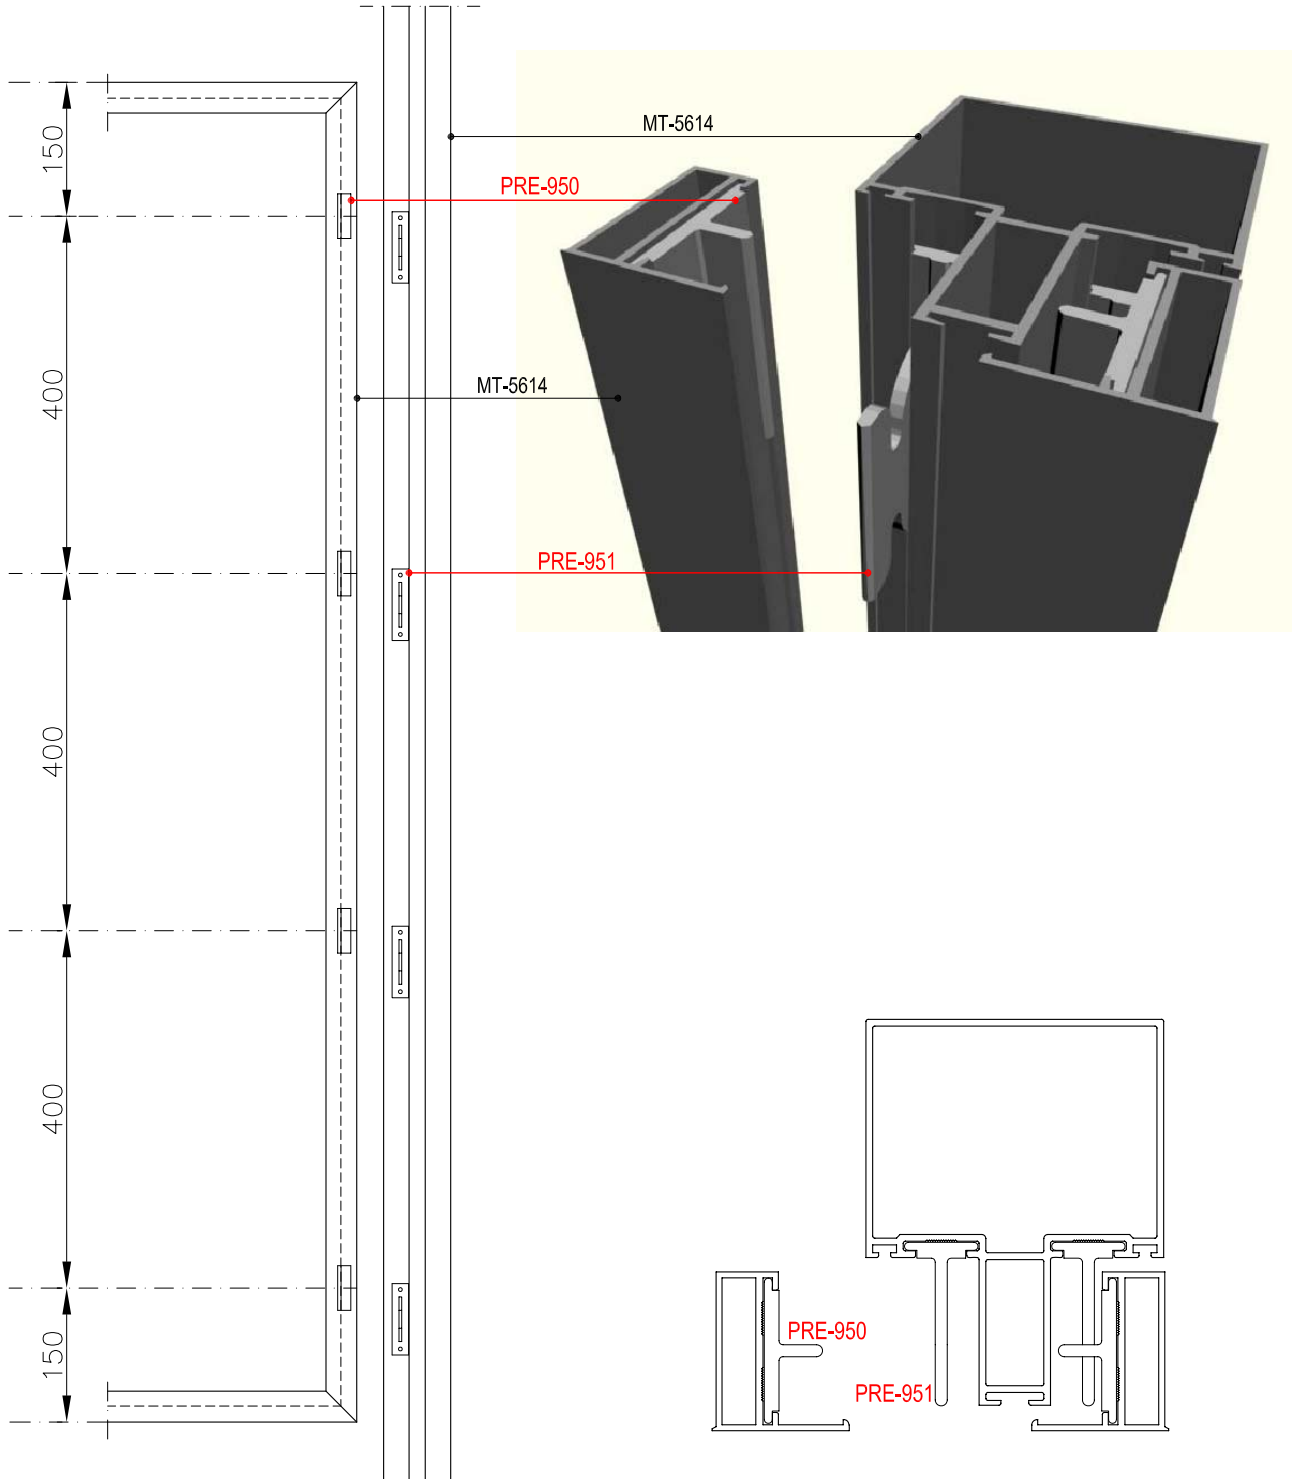

Ubicacion de presillas para fijacion de hojas.

Mecanizado y colocación de bota aguas.

DETALLE DE FIJACION INTERIOR A COLUMNA

HOJA DESPLAZABLE: MEDIDAS MAXIMAS RECOMENDABLES